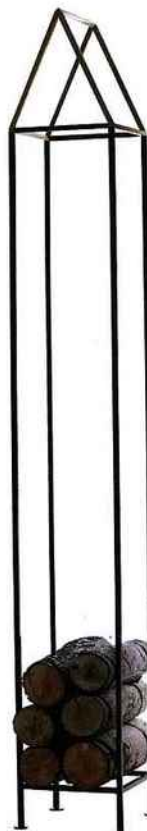

## QUOI DE NEUF ?

**BOIS FLOTTÉ.** Pouf branche collection Greenfield. Piètement en teck recouvert de peau naturelle : fabrication artisanale. Dimensions : Ø 30 x H 50 cm. 69 € (Cocktail Scandinave).

**PARE-FEU 3 VOLETS.** Esprit nature pour ce pare-feu en métal finition vieillie. Son beau décor façon branchages est recouvert d'un grillage serré. H 79 cm. 159 € (Becquet).

**WOODHOUSE.**

Porte-bûches en acier. Dim : GM : H 210 cm. PM : H 100 cm. Prix à partir de : 175,00 € (Sisko).

**SERVITEUR.** Accessoire de cheminée en verre trempé et acier inoxydable, collection Soirée d'Hiver. 250 € (Now's Home).

Porte-bûches en cuir marron chocolat-fond clouté. Dimensions : 45 x 34 x 30 cm. 450 € (Daandi.com).