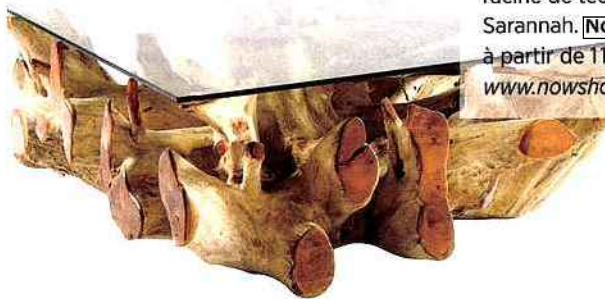

Coup de cœur de la rédaction

Indoor

Pourquoi le reléguer uniquement au jardin? En hiver, ce fauteuil en résine tréssée mettra du pep's à votre salon.

Durban, H 79 x L 79 x P 75 cm.

Maisons du Monde, 201,40 €, www.maisonsdumonde.com

Illusion

Ce porte-manteau en forme de bouquet de bambous existe en version lumineuse. Mais ne vous fiez pas à son apparence naturelle : ces branches sont en acier verni! Kadou, D 38 x H 173 cm.

Protis, à partir de 408 €, 0145622240, www.protis.fr

Authentique

Cette table basse est conçue en véritable racine de teck. Sarannah. Now's Home, à partir de 1145 €, www.nowshome.fr

Recycle

La marque s'est associée à une société lyonnaise pour récupérer des chutes de pelouse de sport synthétique et en faire du revêtement de tabouret... tout doux! Grass, H 56 x D 32 cm. Marron Rouge, 159 €, www.marronrouge.com